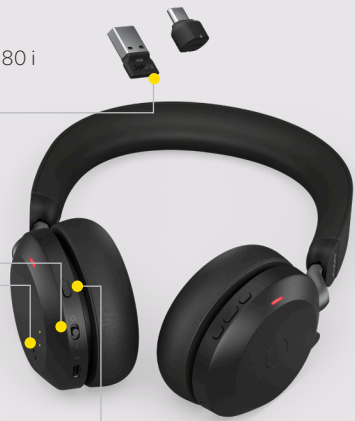

Indsæt den klargjorte Jabra Link 380 i en USB-indgang på din computer.

Skub Tænd/Sluk-knappen til positionen "Bluetooth", og hold den nede, indtil LED-lyset blinker blå

Følg stemmeinstruktionerne i headsettet for at parre med din smartphone